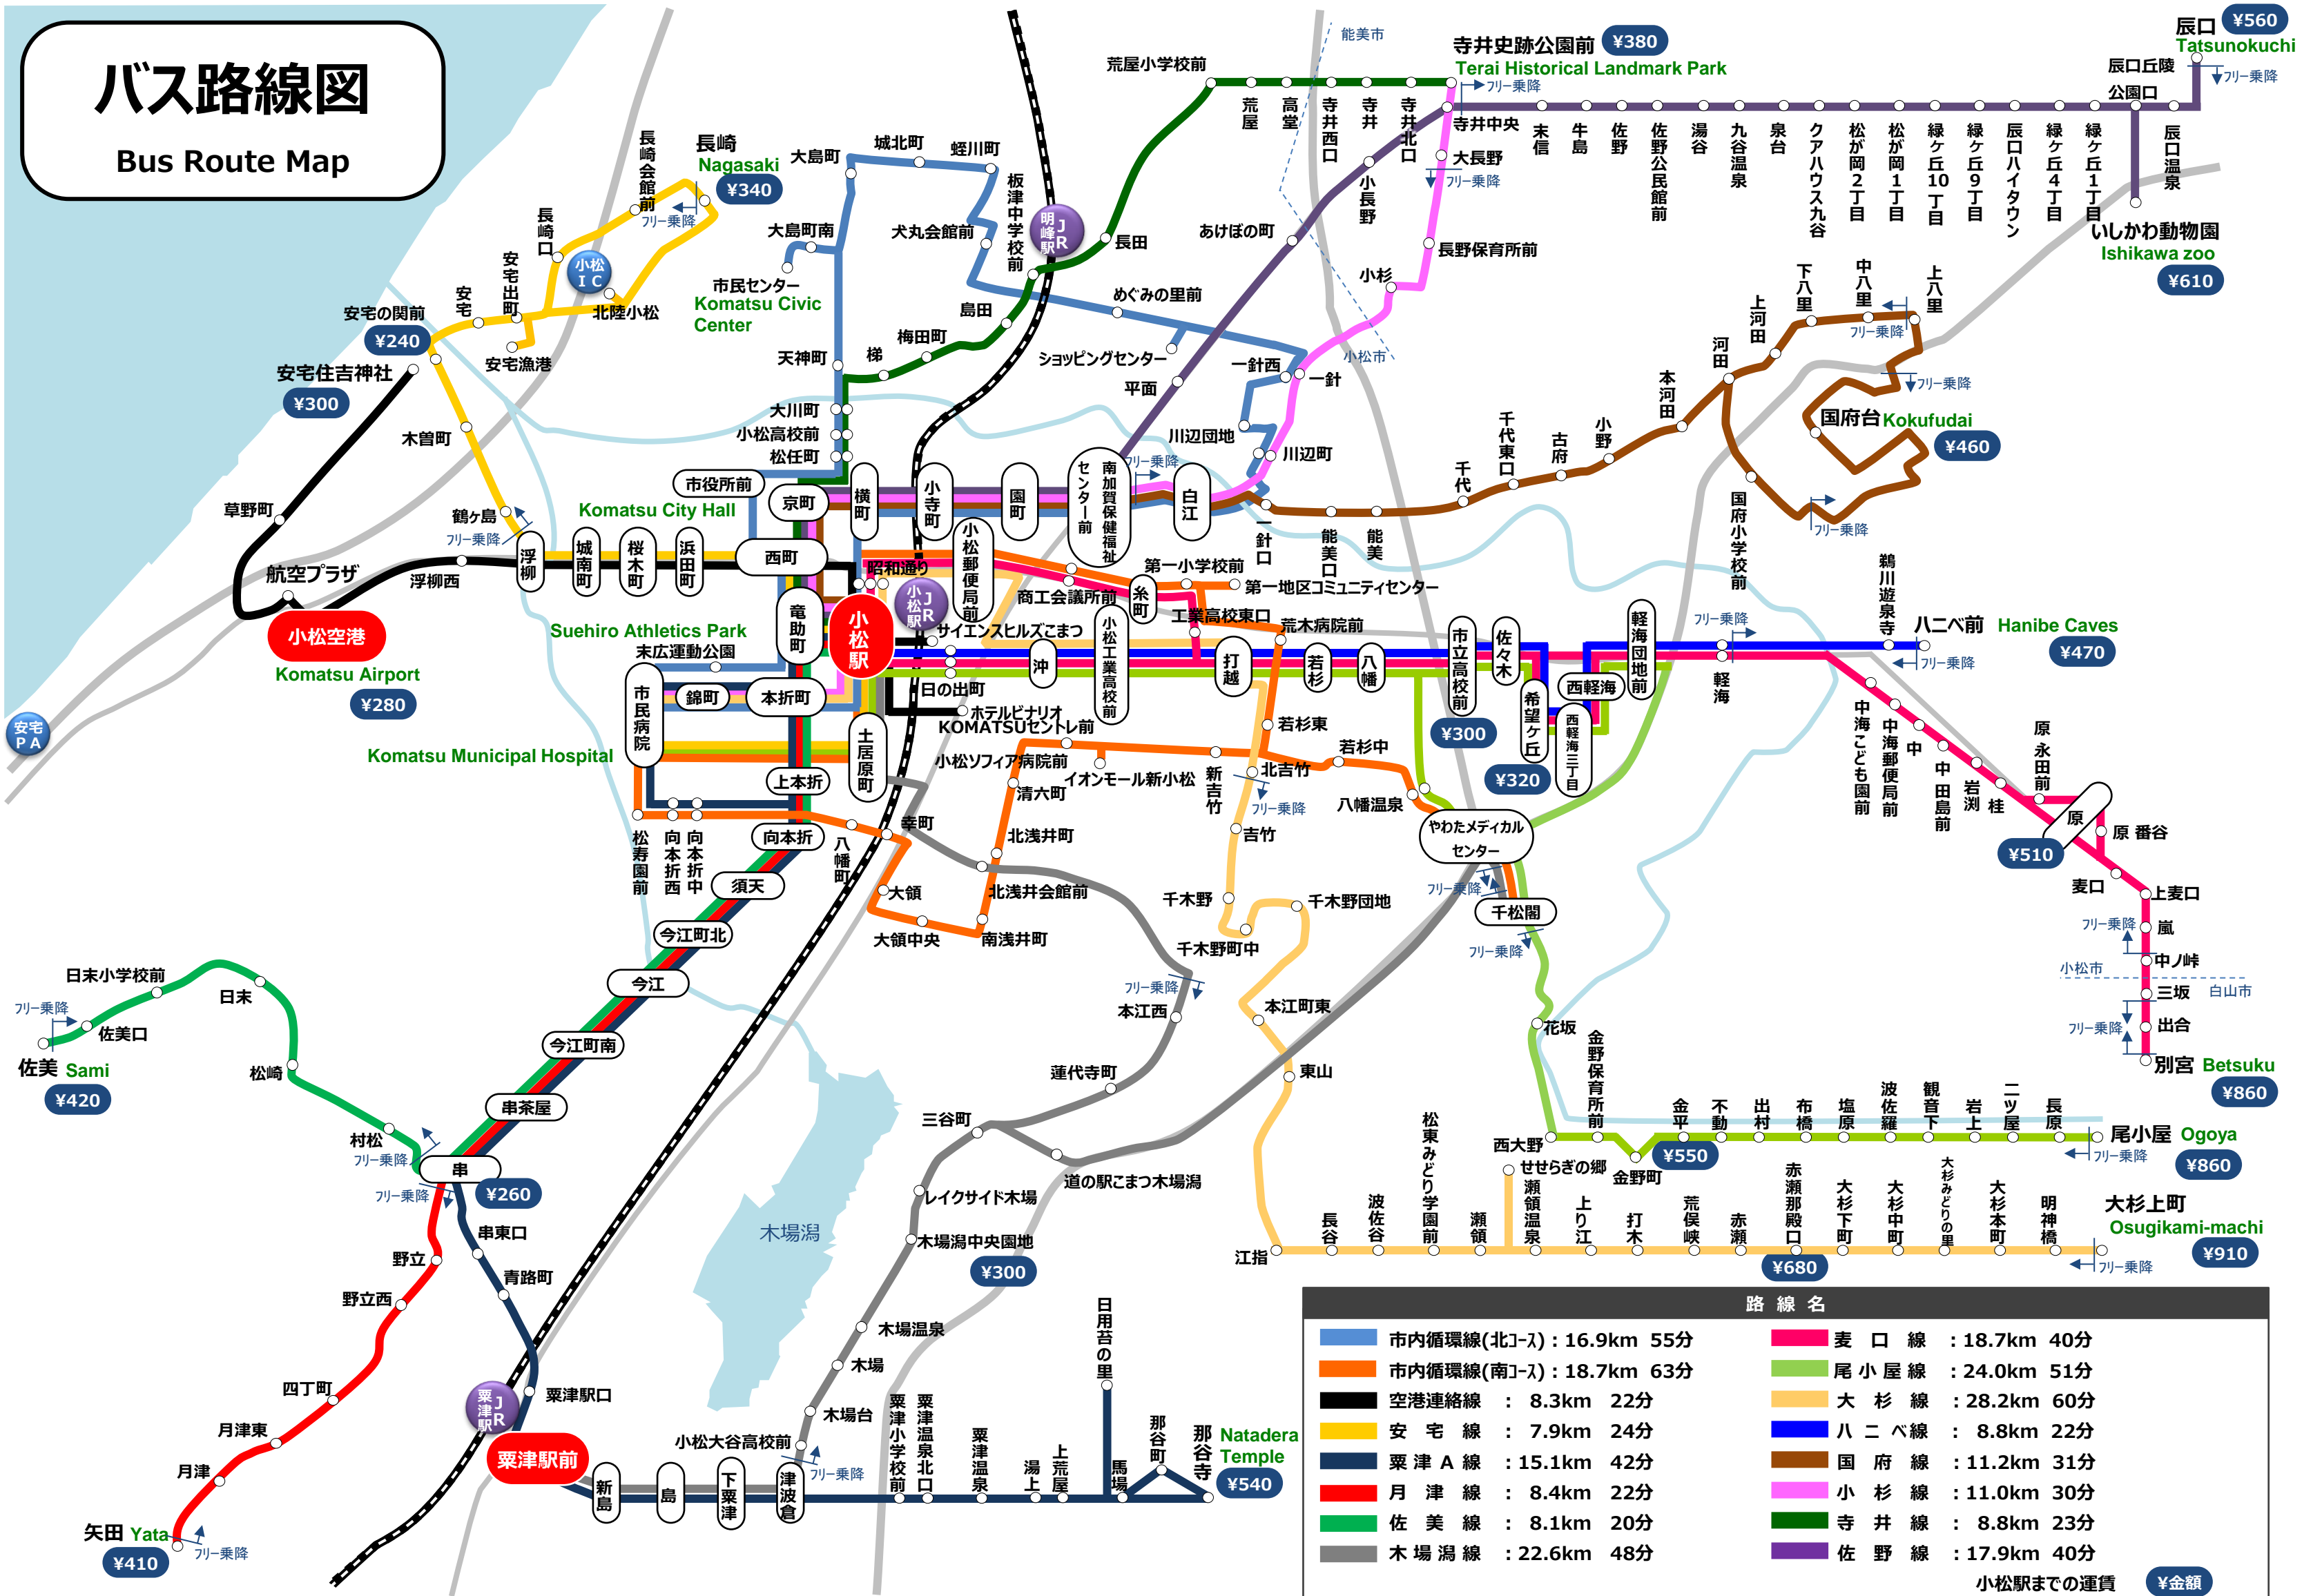

バス路線図

Bus Route Map

路線名	
市内循環線(北コース) : 16.9km 55分	麦口線 : 18.7km 40分
市内循環線(南コース) : 18.7km 63分	尾小屋線 : 24.0km 51分
空港連絡線 : 8.3km 22分	大杉線 : 28.2km 60分
安宅線 : 7.9km 24分	八二ベ線 : 8.8km 22分
粟津A線 : 15.1km 42分	国府線 : 11.2km 31分
月津線 : 8.4km 22分	小杉線 : 11.0km 30分
佐美線 : 8.1km 20分	寺井線 : 8.8km 23分
木場湯線 : 22.6km 48分	佐野線 : 17.9km 40分

小松駅までの運賃 ¥金額