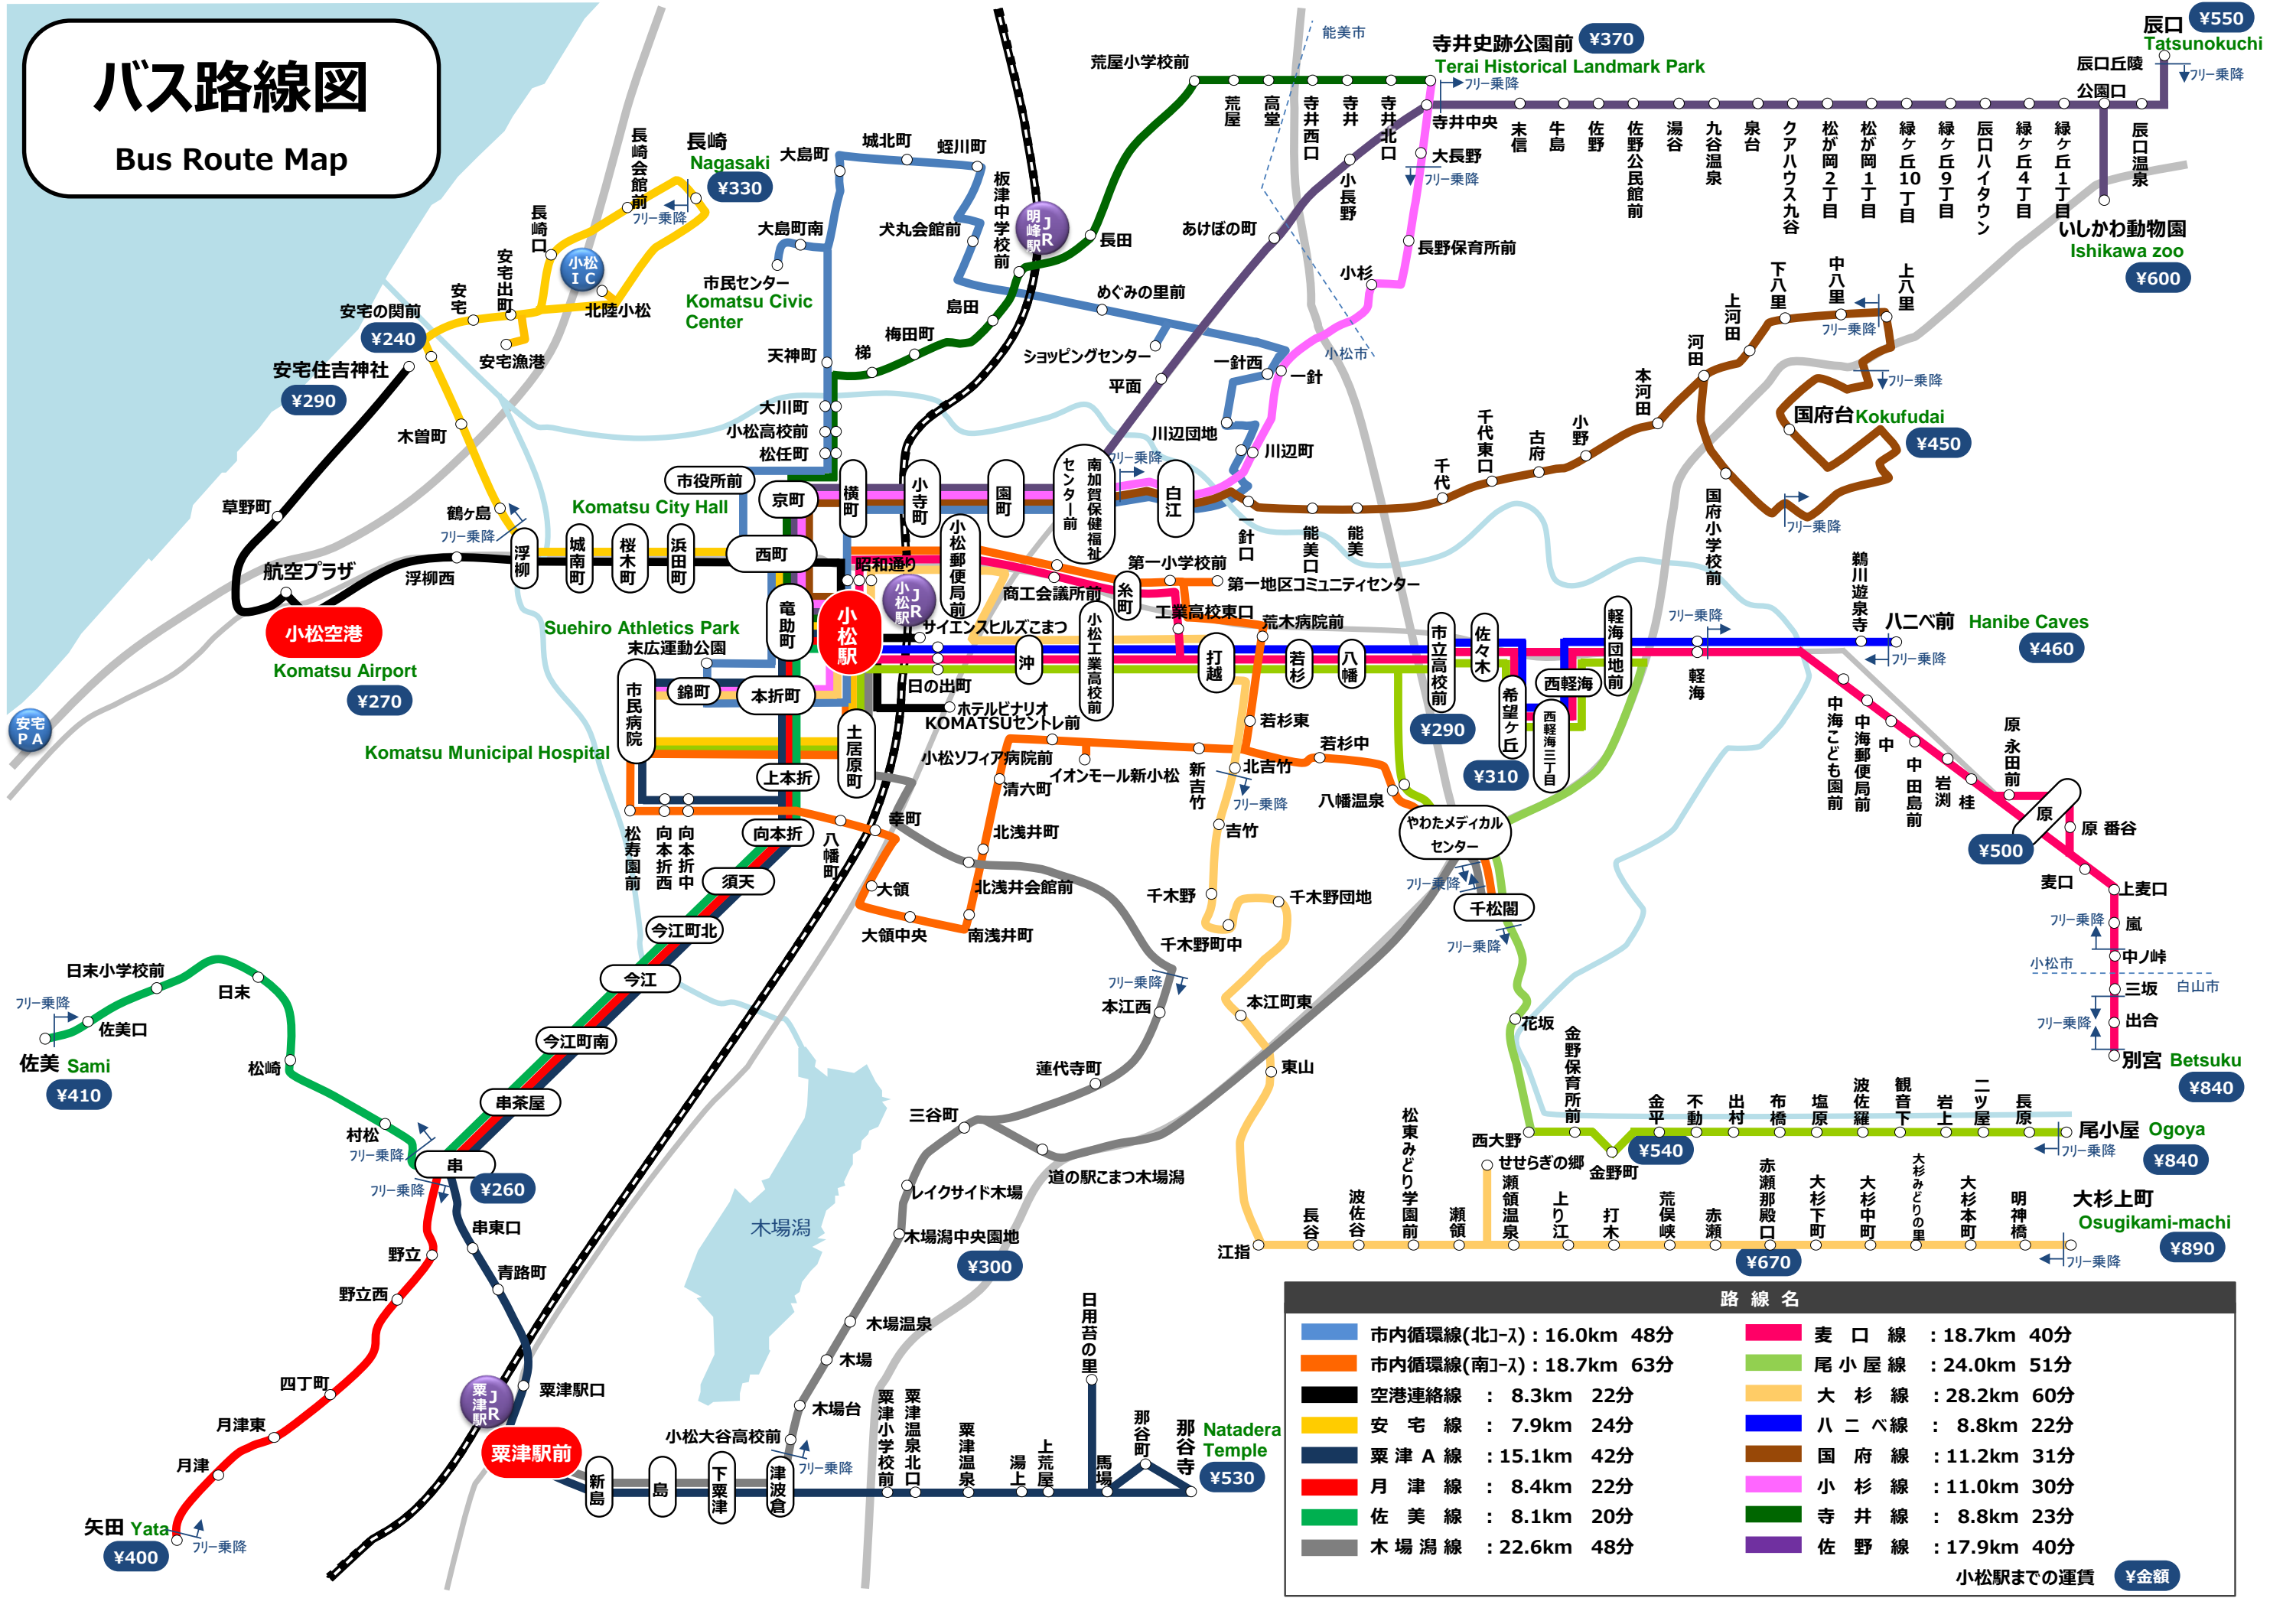

# バス路線図

## Bus Route Map

路線名	
市内循環線(北J-入) : 16.0km 48分	麦口線 : 18.7km 40分
市内循環線(南J-入) : 18.7km 63分	尾小屋線 : 24.0km 51分
空港連絡線 : 8.3km 22分	大杉線 : 28.2km 60分
安宅線 : 7.9km 24分	八二ベ線 : 8.8km 22分
粟津A線 : 15.1km 42分	国府線 : 11.2km 31分
月津線 : 8.4km 22分	小杉線 : 11.0km 30分
佐美線 : 8.1km 20分	寺井線 : 8.8km 23分
木場湯線 : 22.6km 48分	佐野線 : 17.9km 40分

小松駅までの運賃 ¥金額