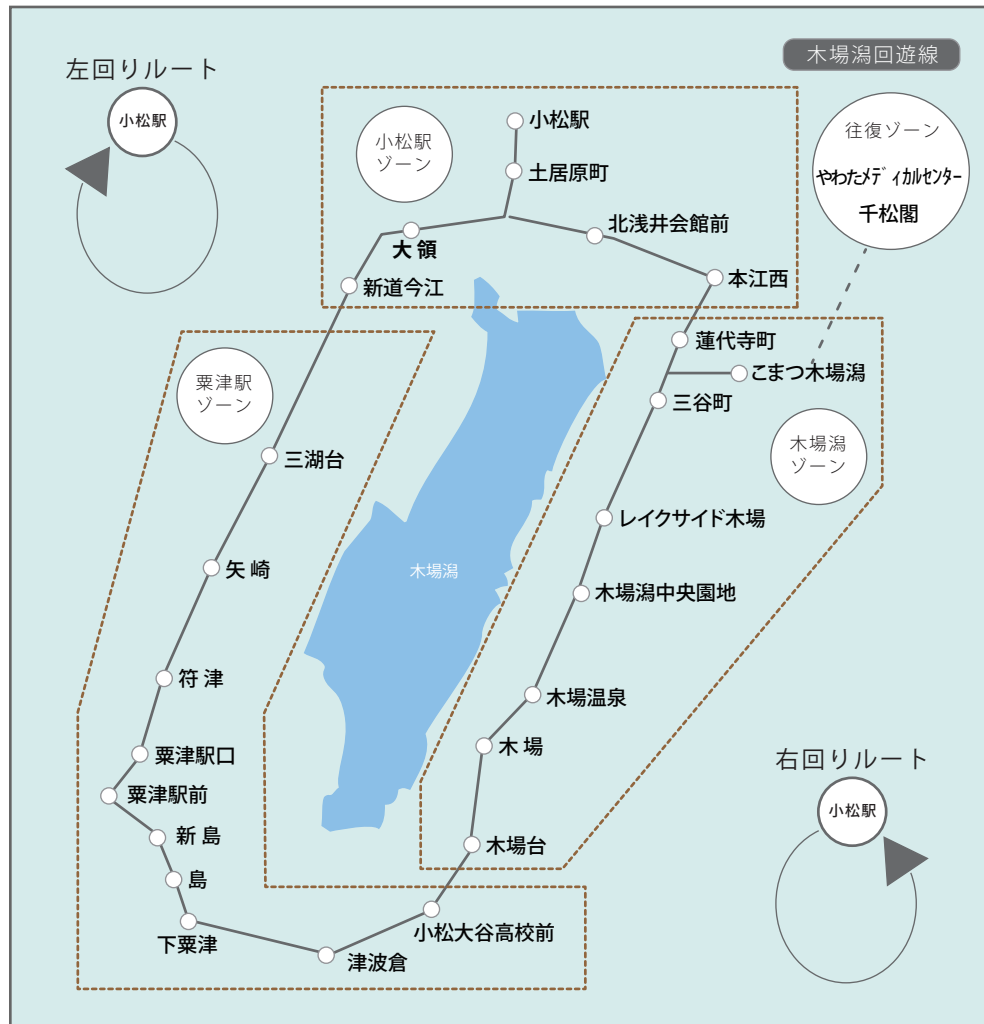

小松バス(株)路線図

(代替)

路線名(時刻表)	起点	経由地	終点
ハニベ	小松駅	西軽海	ハニベ前
寺井	小松駅	長田	寺井史跡公園前
粟津B	粟津駅前	林	粟津温泉
大杉	小松駅	千木野	上大杉
小杉	小松駅	小杉	寺井史跡公園前
佐美	小松駅	日末	佐美
月津	小松駅	月津	矢田
国府	小松駅	河田	国府台
安宅	市民病院	木曾	長崎・安宅漁港

(乗合)

路線名(時刻表)	起点	経由地	終点
麦口	小松駅	西軽海	別宮
尾小屋	市民病院	八幡	尾小屋
粟津A	小松駅	粟津駅前	那谷寺
空港線	小松空港 (安宅住吉神社)	西町	小松駅 (サンルート・サイエンス)
市内循環線	小松駅	フレックスマチ イオンモール	小松駅
佐野	小松駅	平面	辰口・いしかわ動物園