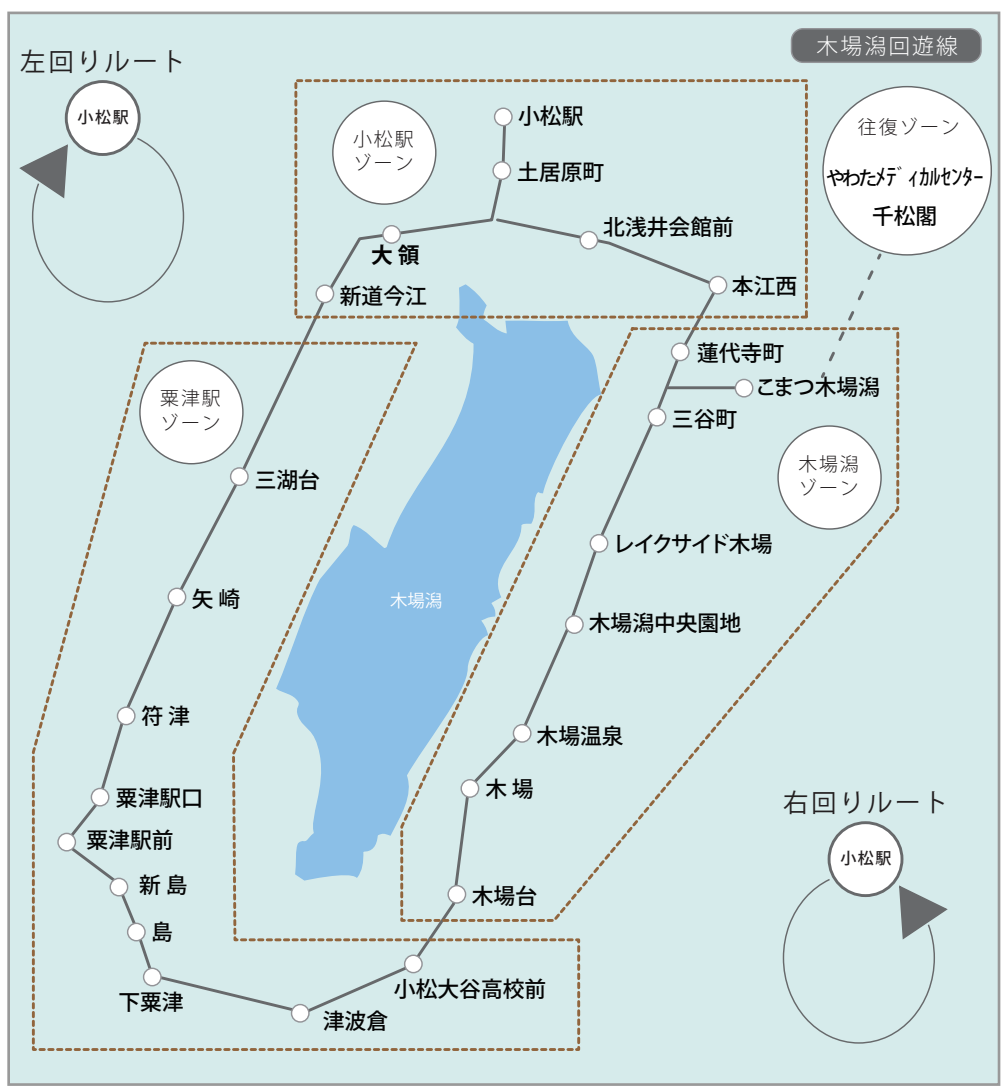

# 小松バス(株)路線図

(代替)

路線名(時刻表)	起点	経由地	終点
ハニベ	小松駅	西軽海	ハニベ前
寺井	小松駅	長田	寺井史跡公園前
粟津B	粟津駅前	林	粟津温泉
大杉	小松駅	千木野	上大杉
小杉	小松駅	小杉	寺井史跡公園前
佐美	小松駅	日末	佐美
月津	小松駅	月津	矢田
国府	小松駅	河田	国府台
安宅	市民病院	木曾町	長崎・安宅漁港

(乗合)

路線名(時刻表)	起点	経由地	終点
麦口	小松駅	西軽海	別宮
尾小屋	市民病院	八幡	尾小屋
粟津A	小松駅	粟津駅前	那谷寺
空港線	小松空港 (安宅住吉神社)	西町	小松駅 (サンルート・サイエンス)
市内循環線	小松駅	フレンドまち オレンジまち	小松駅
佐野	小松駅	辰口・いしかわ 動物園	辰口