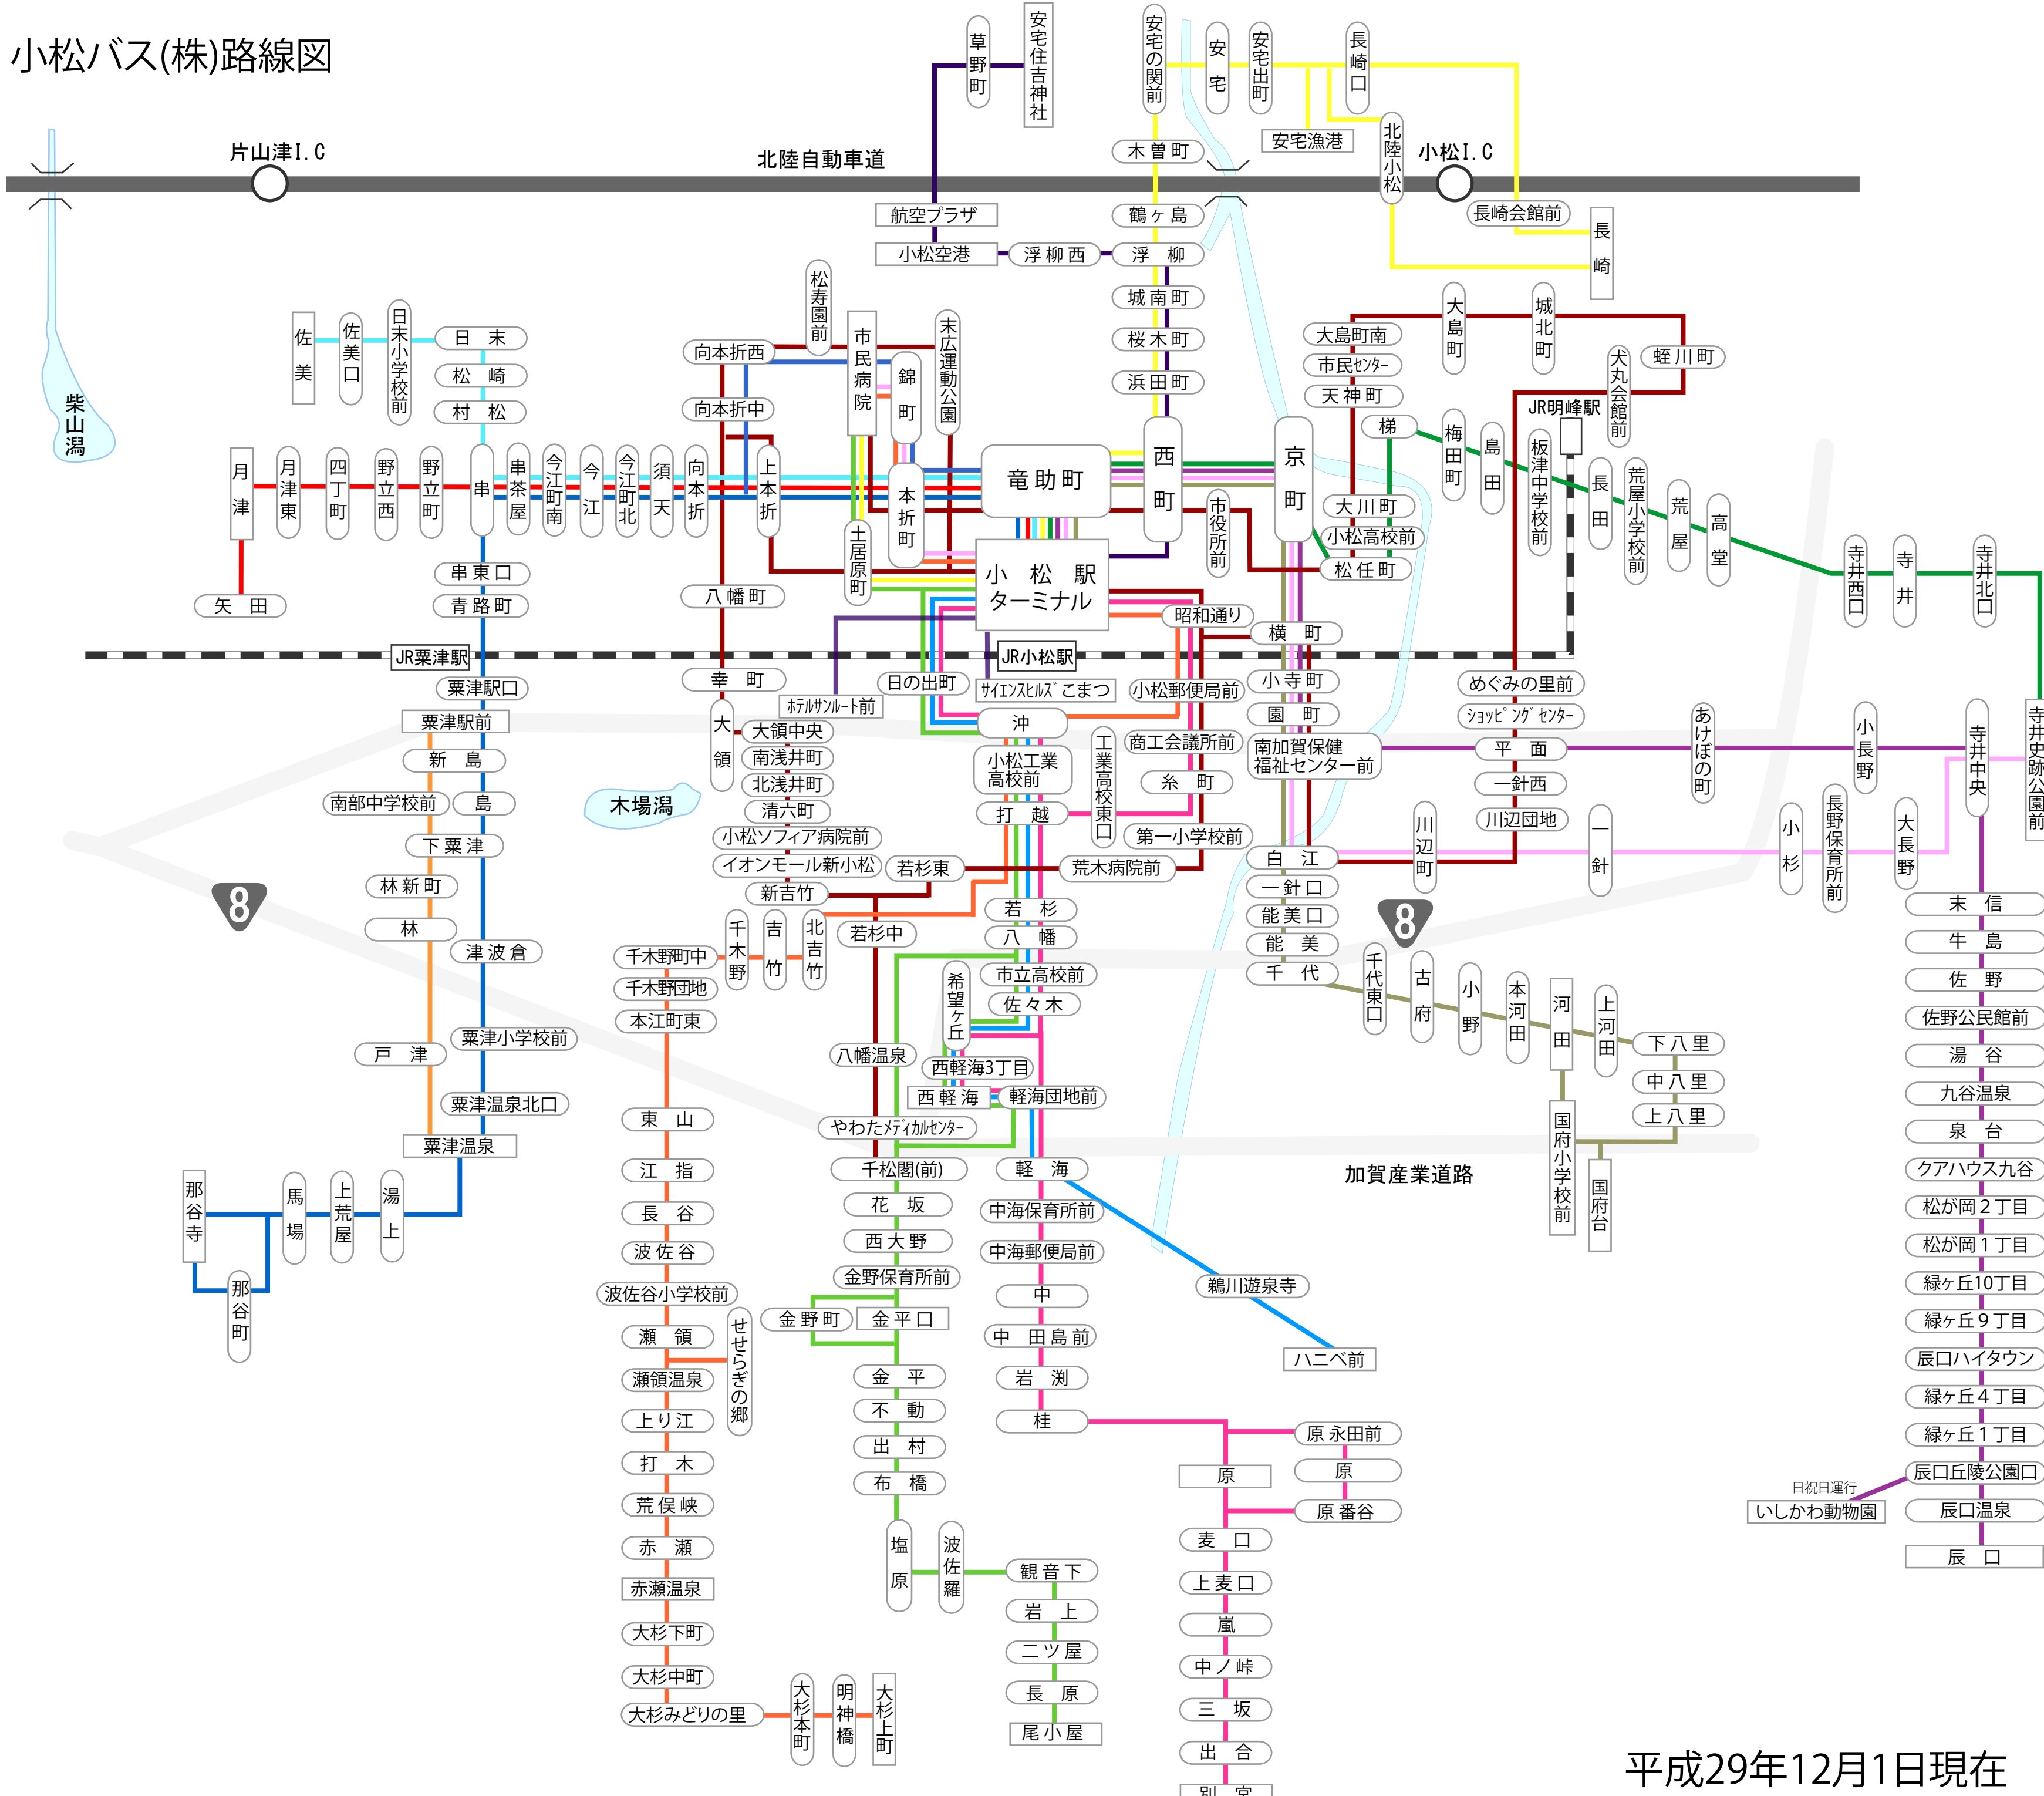

小松バス(株)路線図

平成29年12月1日現在