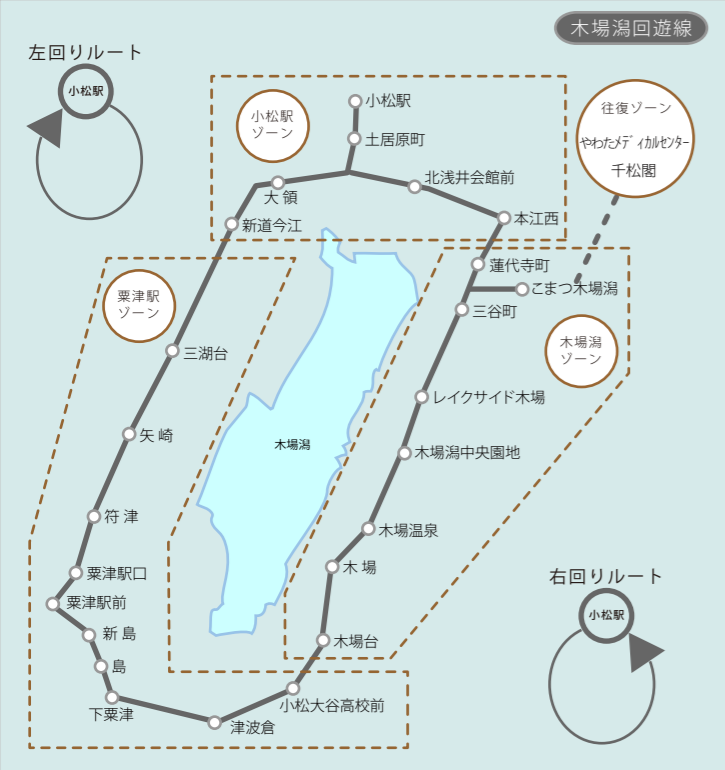

小松バス(株)路線図

路線名(時刻表)	起点	経由地	終点
ハニベ	小松駅	西軽海	ハニベ
寺井	小松駅	長田	寺井史跡公園
粟津B	粟津駅	林	粟津温泉
大杉	小松駅	千木野	上大杉
小杉	小松駅	小杉	寺井史跡公園
佐美	小松駅	日末	佐美
月津	小松駅	月津	矢田
国府	小松駅	河田	国府台
安宅	小松市民病院	木曾	長崎・安宅漁港
麦口	小松駅	西軽海	別宮
尾小屋	小松市民病院	八幡	尾小屋
粟津A	小松駅	粟津駅前	那谷寺
空港連絡	小松空港	西町	小松駅(サンルート)
市内循環	小松駅	ブルーこまち オレンジこまち	小松駅
佐野(加賀白山バス)	小松駅	平面	辰口・いしかわ動物園

※上記路線名をクリックすると、時刻表が表示されます。

平成26年10月1日現在