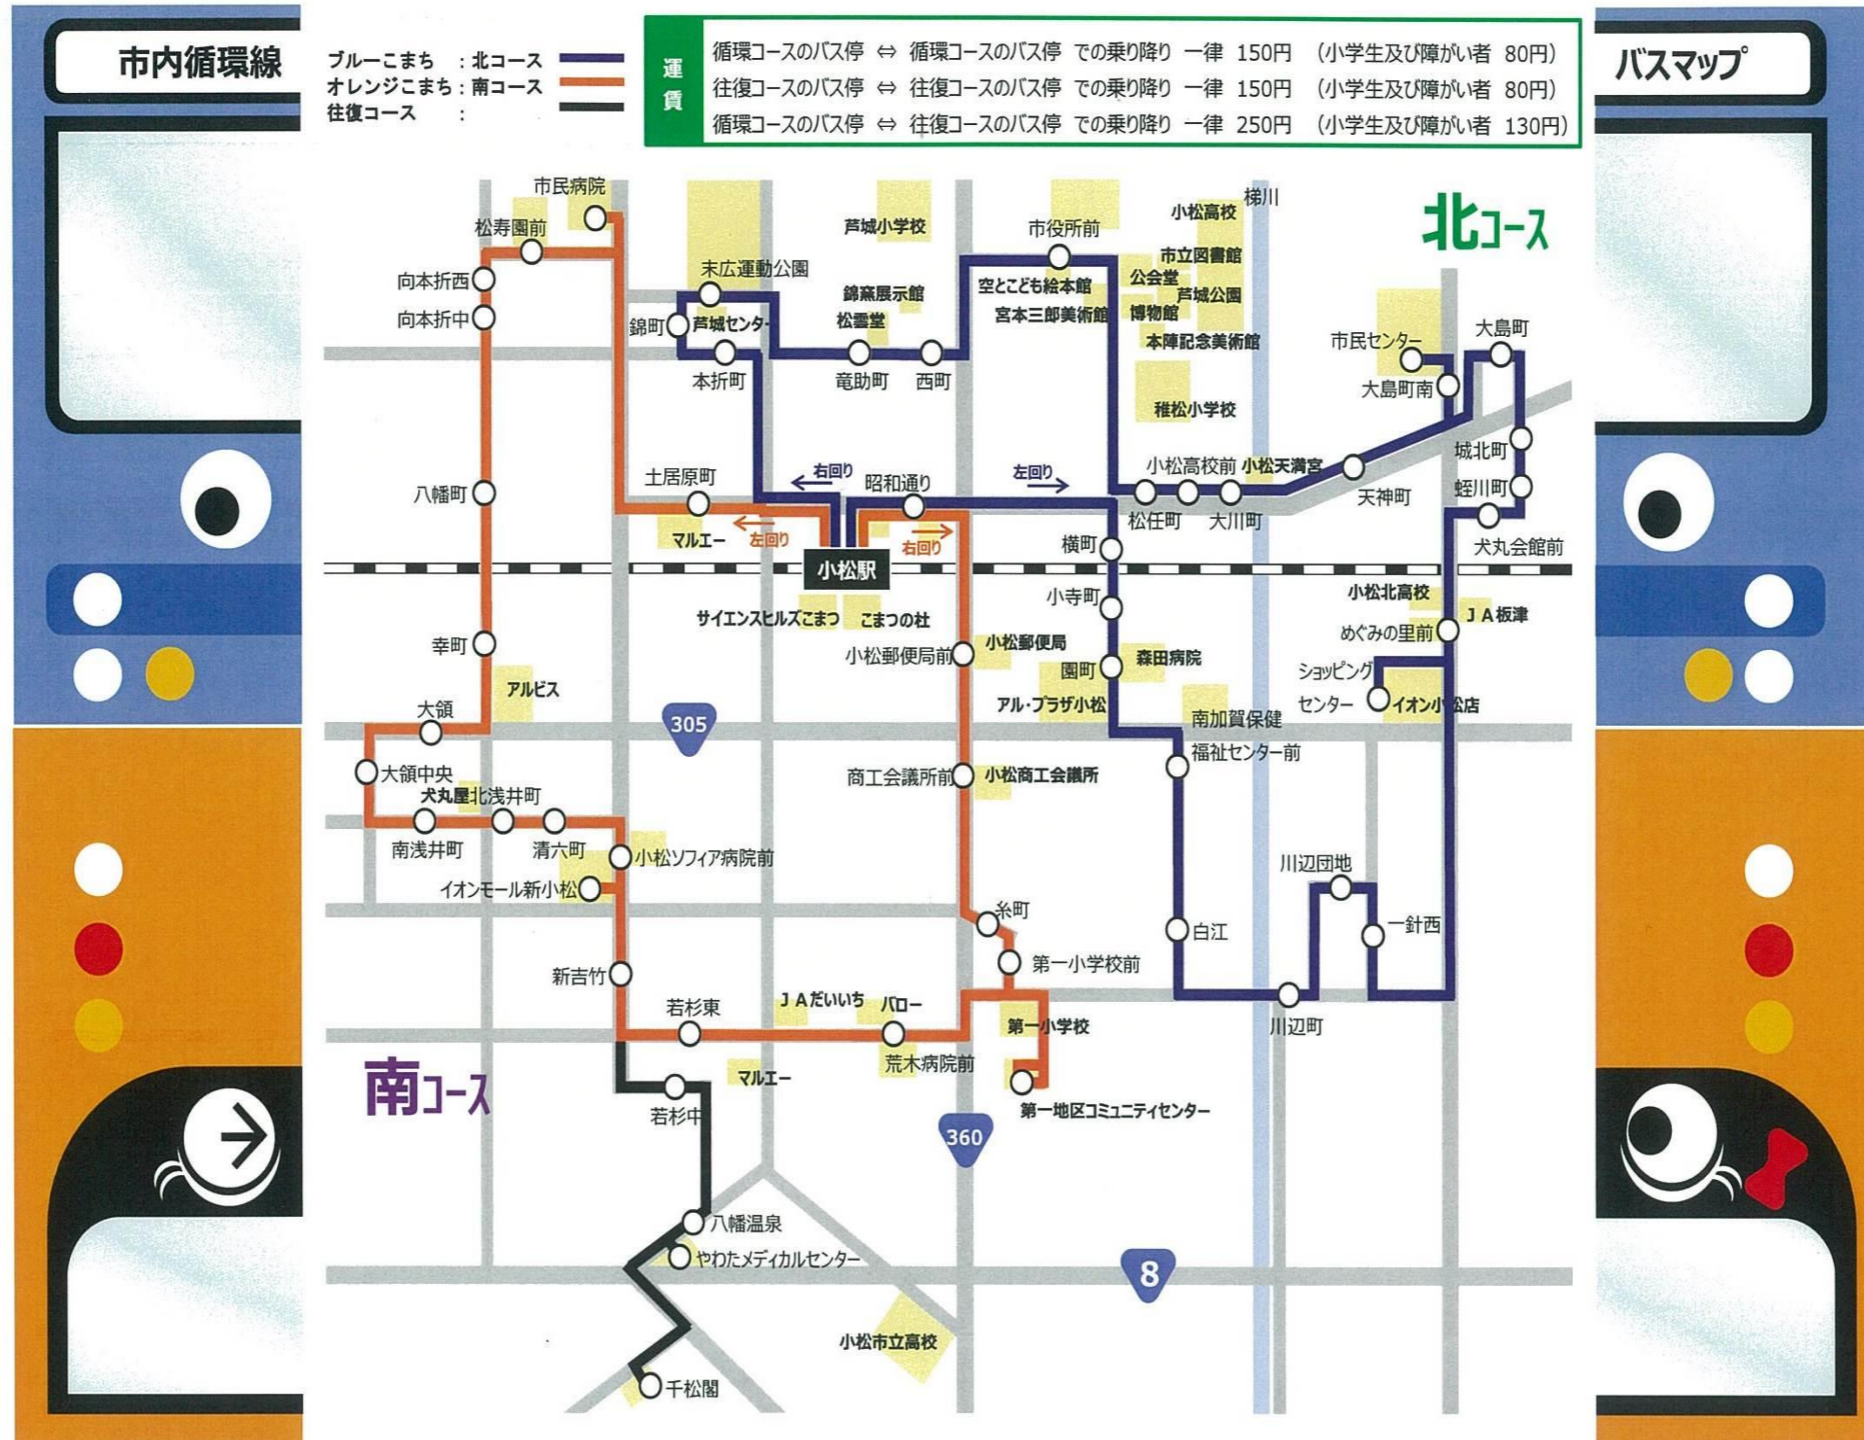

お知らせ : いつもご利用ありがとうございます。平成31年4月1日より以下のように経路変更及び時刻改正を行います。ご了承の程、よろしくお願い致します。

市内循環線 ブルーこまち（北コース）・左回り

平成31年4月1日 改定

	小松駅	昭和通り	横町	小寺町	園町	南加賀センター保健福祉前	白江	川辺町	川辺団地	一針西	シヨッセピングレ	めぐみの里前	犬丸会館前	蛭川町	城北町	大島町	大島町南	市民センター	天神町	大川町	小松高校前	松任町	市役所前	西町	竜助町	末広運動公園	錦町	本折町	小松駅
全日	7:45	7:46	7:48	7:49	7:51	7:53	7:54	7:55	7:57	7:58	8:03	8:05	8:07	8:08	8:09	8:11	-	-	8:14	8:15	8:16	8:17	8:19	8:21	8:22	8:24	8:25	8:26	8:30
	10:20	10:21	10:23	10:24	10:26	10:28	10:29	10:30	10:32	10:33	10:38	10:40	10:42	10:43	10:44	10:46	10:49	10:50	10:53	10:54	10:55	10:56	10:58	11:00	11:01	11:03	11:04	11:05	11:08
	14:15	14:16	14:18	14:19	14:21	14:23	14:24	14:25	14:27	14:28	14:33	14:35	14:37	14:38	14:39	14:41	14:44	14:45	14:48	14:49	14:50	14:51	14:53	14:55	14:56	14:58	14:59	15:00	15:03
	16:50	16:51	16:53	16:54	16:56	16:58	16:59	17:00	17:02	17:03	17:08	17:10	17:12	17:13	17:14	17:16	-	-	17:19	17:20	17:21	17:22	17:24	17:26	17:27	17:29	17:30	17:31	17:35

市内循環線 ブルーこまち（北コース）・右回り

平成31年4月1日 改定

	小松駅	本折町	錦町	末広運動公園	竜助町	西町	市役所前	松任町	小松高校前	大川町	天神町	大島町南	市民センター	大島町	城北町	蛭川町	犬丸会館前	めぐみの里前	シヨッセピングレ	一針西	川辺団地	川辺町	白江	南加賀センター保健福祉前	園町	小寺町	横町	昭和通り	小松駅
全日	9:00	9:02	9:03	9:04	9:06	9:07	9:09	9:11	9:12	9:13	9:14	9:16	9:17	9:20	9:22	9:23	9:24	9:26	9:30	9:35	9:36	9:37	9:38	9:40	9:42	9:43	9:44	9:45	9:48
	11:40	11:42	11:43	11:44	11:46	11:47	11:49	11:51	11:52	11:53	11:54	11:56	11:57	12:00	12:02	12:03	12:04	12:06	12:10	12:15	12:16	12:17	12:18	12:20	12:22	12:23	12:24	12:25	12:28
	15:30	15:32	15:33	15:34	15:36	15:37	15:39	15:41	15:42	15:43	15:44	15:46	15:47	15:50	15:52	15:53	15:54	15:56	16:00	16:05	16:06	16:07	16:08	16:10	16:12	16:13	16:14	16:15	16:18
	18:05	18:07	18:08	18:09	18:11	18:12	18:14	18:16	18:17	18:18	18:19	-	-	18:22	18:24	18:25	18:26	18:28	18:32	18:37	18:38	18:39	18:40	18:42	18:44	18:45	18:46	18:47	18:50