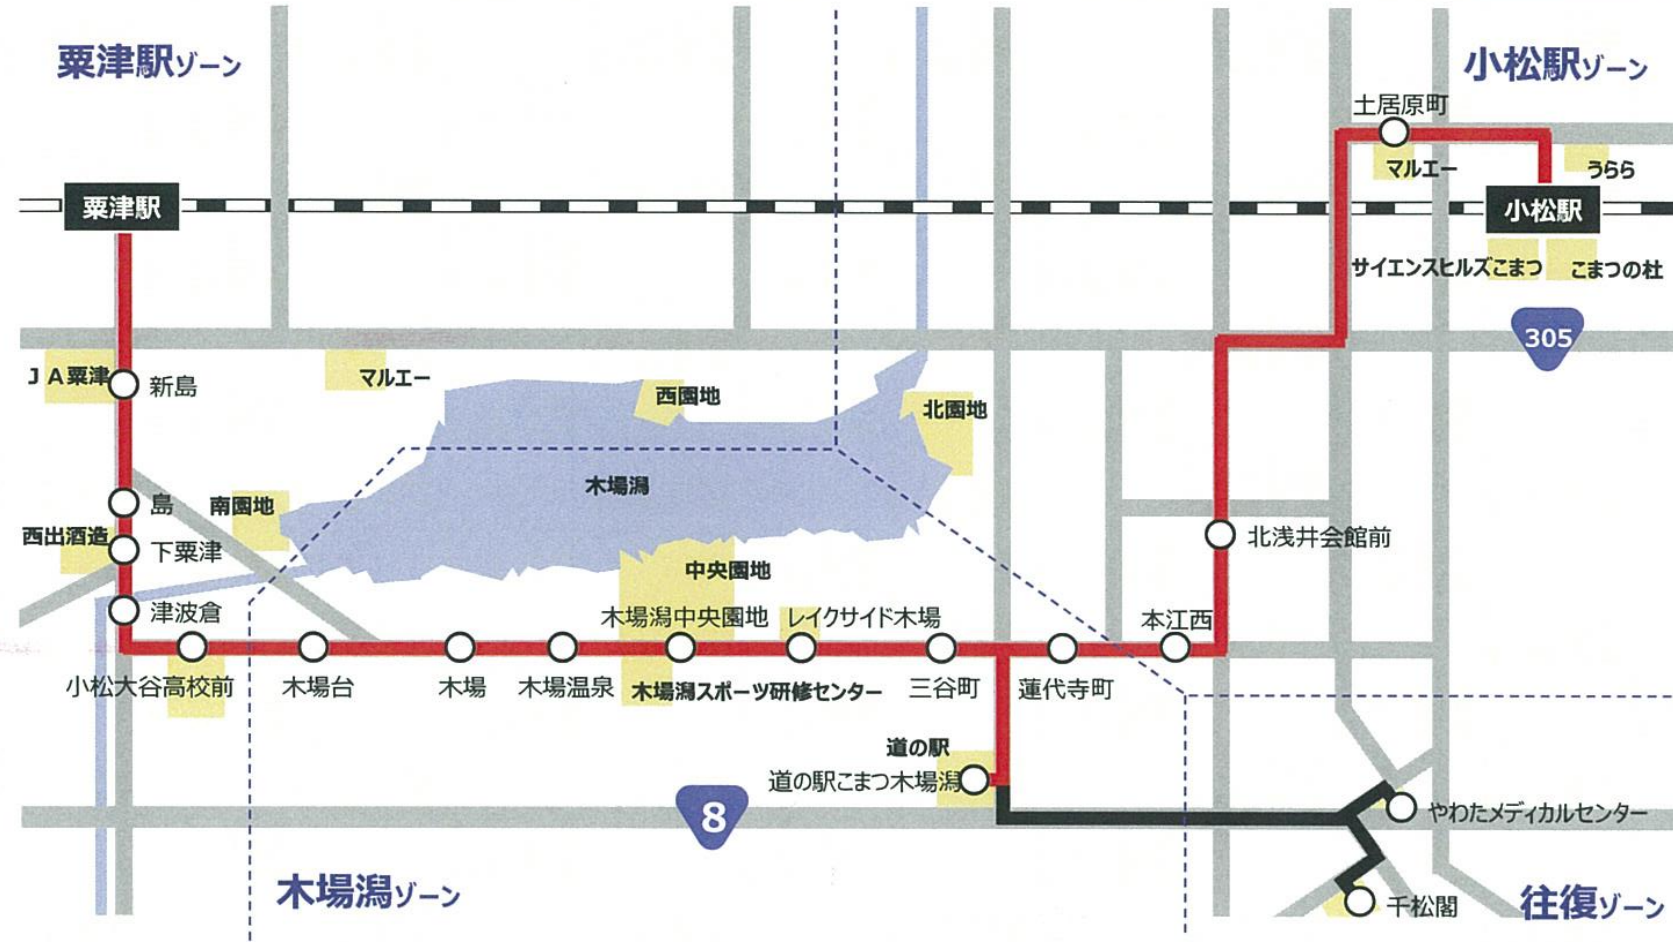

お知らせ : いつもご利用ありがとうございます。平成31年4月1日より経路変更及び時刻改正を以下のように行います。  
 ご了承の程、よろしくお願いいたします。

## 木場潟線

### 運賃

乗車区間が1つのゾーンのみ場合は	一律 150円	(小学生及び障がい者 80円)
乗車区間が小松駅・粟津駅・木場潟ゾーンを越えた場合は	一律 300円	(小学生及び障がい者 150円)
往復ゾーンと他のゾーン区間で乗り降りした場合は	一律 150円加算	(小学生及び障がい者 80円)

## バスマップ